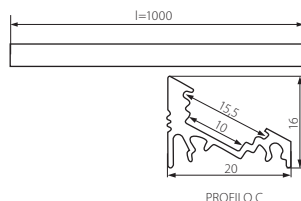

PROFILO C

PROFILO C

PROFILO C + SHAD E C/D/E-FR

PROFILO C + SHAD E C/D/E-W

SHAD E C/D/E-FR

SHAD E C/D/E-W

► profil: aluminiu / abajur: plastic

► профил: алуминий / абажур: пластмаса

Kanlux	Kanlux			[g]
PROFILO C	19162	aluminiu / алуминий	1/-/10	1850
SHAD E C/D/E-FR	19173	transparent / прозрачен	1/-/10	100
SHAD E C/D/E-W	19174	alb / бял	1/-/10	220
STOPPER C	19182	gri / сив	1/-/50	1
HANDLE C/D/E	19191	aluminiu / алуминий	1/-/25	2
CONNECT C/D/E	19192	aluminiu / алуминий	1/-/50	3

PROFILO C: pachet unitar ce contine 10 de bucăți / SHAD E C/D/E-FR: pachet unitar ce contine 10 de bucăți / SHAD E C/D/E-W: pachet unitar ce contine 10 de bucăți / STOPPER C: pachet unitar ce contine 2 de bucăți / HANDLE C/D/E: pachet unitar ce contine 2 de bucăți / CONNECT C/D/E: pachet unitar ce contine 1 de bucăți