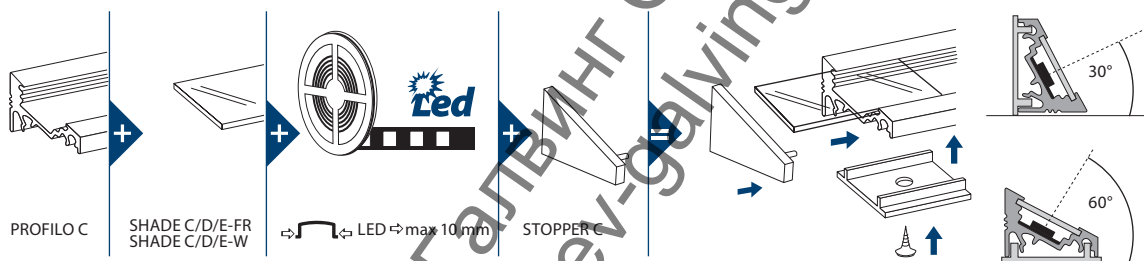

PROFILO C

PROFILO C

PROFILO C + SHAD E C/D/E-FR

PROFILO C + SHAD E C/D/E-W

SHAD E C/D/E-FR

SHAD E C/D/E-W

► profil: aluminiu / abajur: plastic

► профил: алуминий / абажур: пластмаса

Kanlux	Kanlux			[g]
PROFILO C	19162	aluminiu / алуминий	1/-/10	1850
SHAD E C/D/E-FR	19173	transparent / прозрачен	1/-/10	100
SHAD E C/D/E-W	19174	alb / бял	1/-/10	220
STOPPER C	19182	gri / сив	1/-/50	1
HANDLE C/D/E	19191	aluminiu / алуминий	1/-/25	2
CONNECT C/D/E	19192	aluminiu / алуминий	1/-/50	3

PROFILO C: pachet unitar ce contine 10 de bucăți / SHAD E C/D/E-FR: pachet unitar ce contine 10 de bucăți / SHAD E C/D/E-W: pachet unitar ce contine 10 de bucăți / STOPPER C: pachet unitar ce contine 2 de bucăți / HANDLE C/D/E: pachet unitar ce contine 2 de bucăți / CONNECT C/D/E: pachet unitar ce contine 1 de bucăți

PROFILO C: опаковката съдържа 10 бр. / SHAD E C/D/E-FR: опаковката съдържа 10 бр. / SHAD E C/D/E-W: опаковката съдържа 10 бр. / STOPPER C: опаковката съдържа 2 бр. / HANDLE C/D/E: опаковката съдържа 2 бр. / CONNECT C/D/E: опаковката съдържа 1 бр.