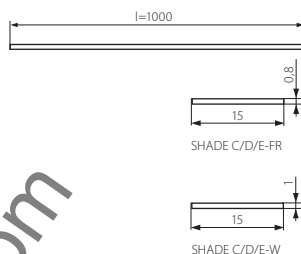

PROFILO C

PROFILO C

PROFILO C + SHAD E C/D/E-FR

PROFILO C + SHAD E C/D/E-W

SHAD E C/D/E-FR

SHAD E C/D/E-W

► profil: aluminiu / abajur: plastic

► профил: алуминий / абажур: пластмаса

Kanlux	Kanlux			[g]
PROFILO C	19162	aluminiu / алуминий	1/-/10	1850
SHAD E C/D/E-FR	19173	transparent / прозрачен	1/-/10	100
SHAD E C/D/E-W	19174	alb / бял	1/-/10	220
STOPPER C	19182	gri / сив	1/-/50	1
HANDLE C/D/E	19191	aluminiu / алуминий	1/-/25	2
CONNECT C/D/E	19192	aluminiu / алуминий	1/-/50	3

PROFILO C: pachet unitar ce contine 10 de bucăți / SHAD E C/D/E-FR: pachet unitar ce contine 10 de bucăți / SHAD E C/D/E-W: pachet unitar ce contine 10 de bucăți / STOPPER C: pachet unitar ce contine 2 de bucăți / HANDLE C/D/E: pachet unitar ce contine 2 de bucăți / CONNECT C/D/E: pachet unitar ce contine 1 de bucăți

PROFILO C: опаковката съдържа 10 бр. / SHAD E C/D/E-FR: опаковката съдържа 10 бр. / SHAD E C/D/E-W: опаковката съдържа 10 бр. / STOPPER C: опаковката съдържа 2 бр. / HANDLE C/D/E: опаковката съдържа 2 бр. / CONNECT C/D/E: опаковката съдържа 1 бр.